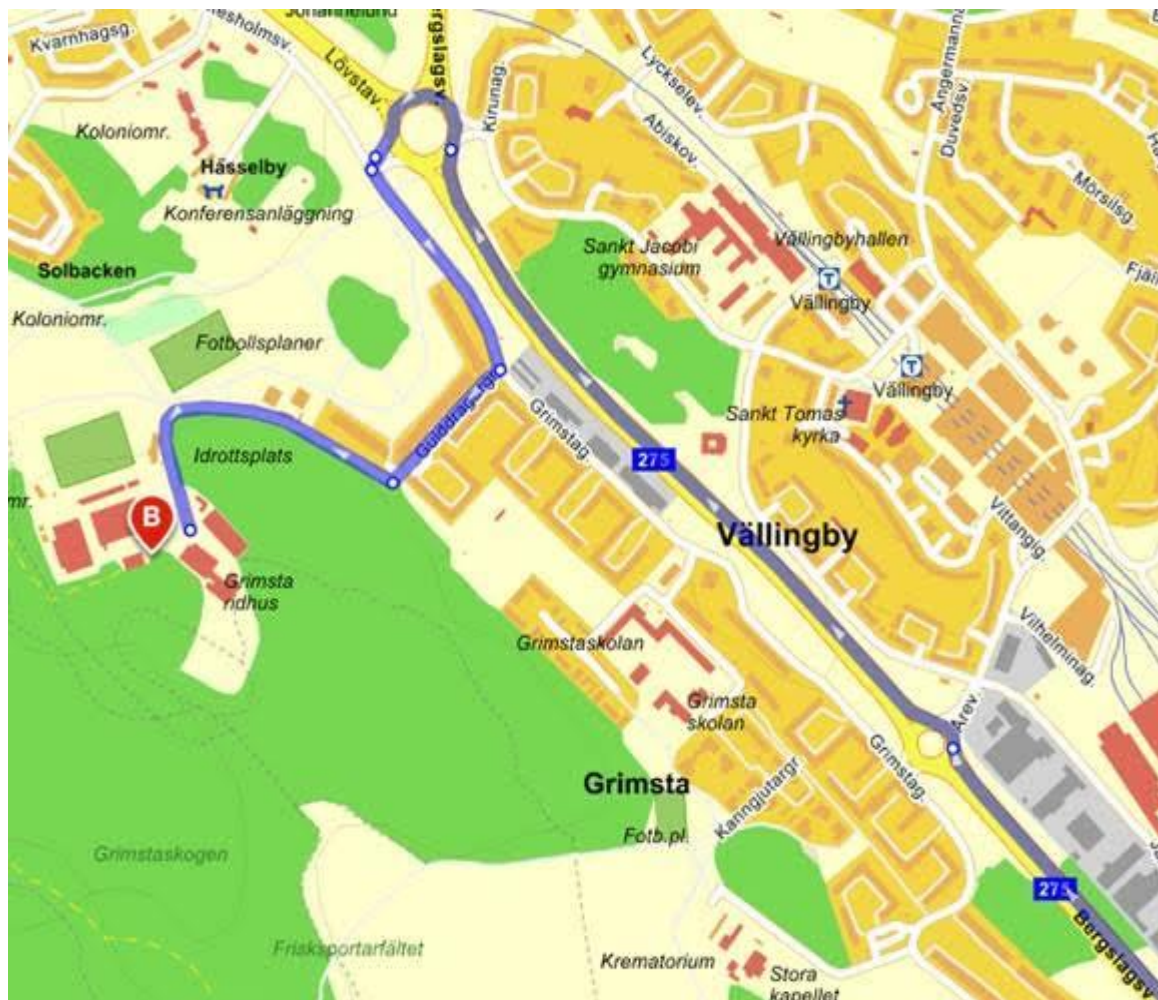

rondell heter Bergslagsplan. Sväng vänster i rondellen (skyltning mot Hässelby Gård och Hässelby Slott) och direkt till vänster in på Grimstagatan. Sväng första höger in på Gulddragargränd och följ den vägen så långt det går så är du framme vid Vällingby Ridcenter, Grimsta IP.

Från E18: Vid Hjulstakorset sväng in på Bergslagsvägen (mot Hässelby/Vällingby). Vid Bergslagsplan kör rakt igenom rondellen (skyltning Hässelby Gård/Hässelby Slott) och sedan direkt vänster in på Grimstagatan. Sväng första höger in på Gulddragargränd och följ den vägen så långt det går så är du framme vid Vällingby Ridcenter, Grimsta IP.

HJÄRTLIGT VÄLKOMNA!