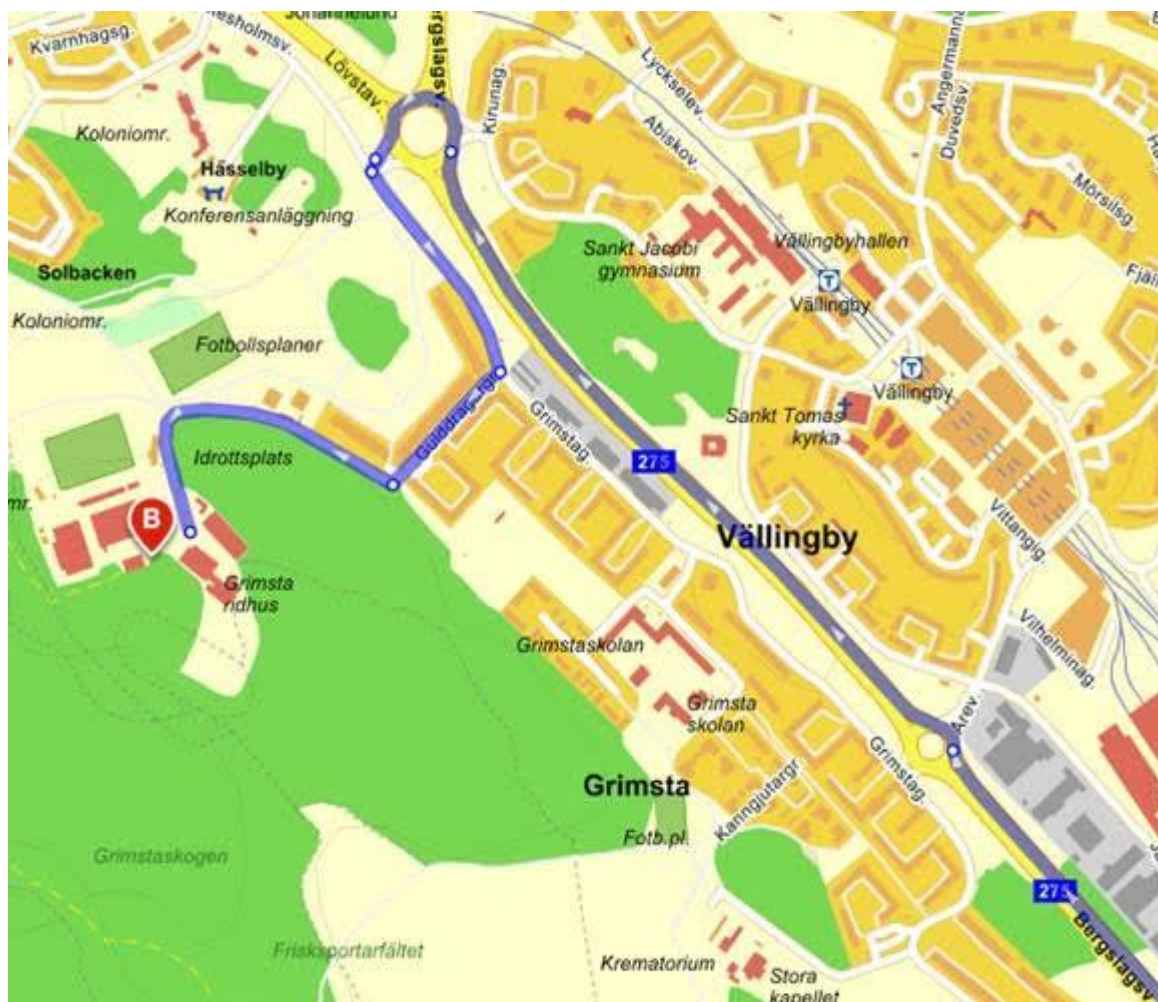

Från Stockholms City och Essingeleden: Kör Drottningholmsvägen mot Brommaplan. Rakt fram i Brommaplansrondellen. Fortsätt Bergslagsvägen mot Vällingby. Kör rakt fram i Vällingbyrondellen. Nästa rondell heter Bergslagsplan. Sväng vänster i rondellen (skyltning mot Hässelby Gård och Hässelby Slott) och direkt till vänster in på Grimstagatan. Sväng första höger in på Gulddragargränd och följ den vägen så långt det går så är du framme vid Vällingby Ridcenter, Grimsta IP.

Från E18: Vid Hjulstakorset sväng in på Bergslagsvägen (mot Hässelby/Vällingby). Vid Bergslagsplan kör rakt igenom rondellen (skyltning Hässelby Gård/Hässelby Slott) och sedan direkt vänster in på Grimstagatan. Sväng första höger in på Gulddragargränd och följ den vägen så långt det går så är du framme vid Vällingby Ridcenter, Grimsta IP.

HJÄRTLIGT VÄLKOMNA!