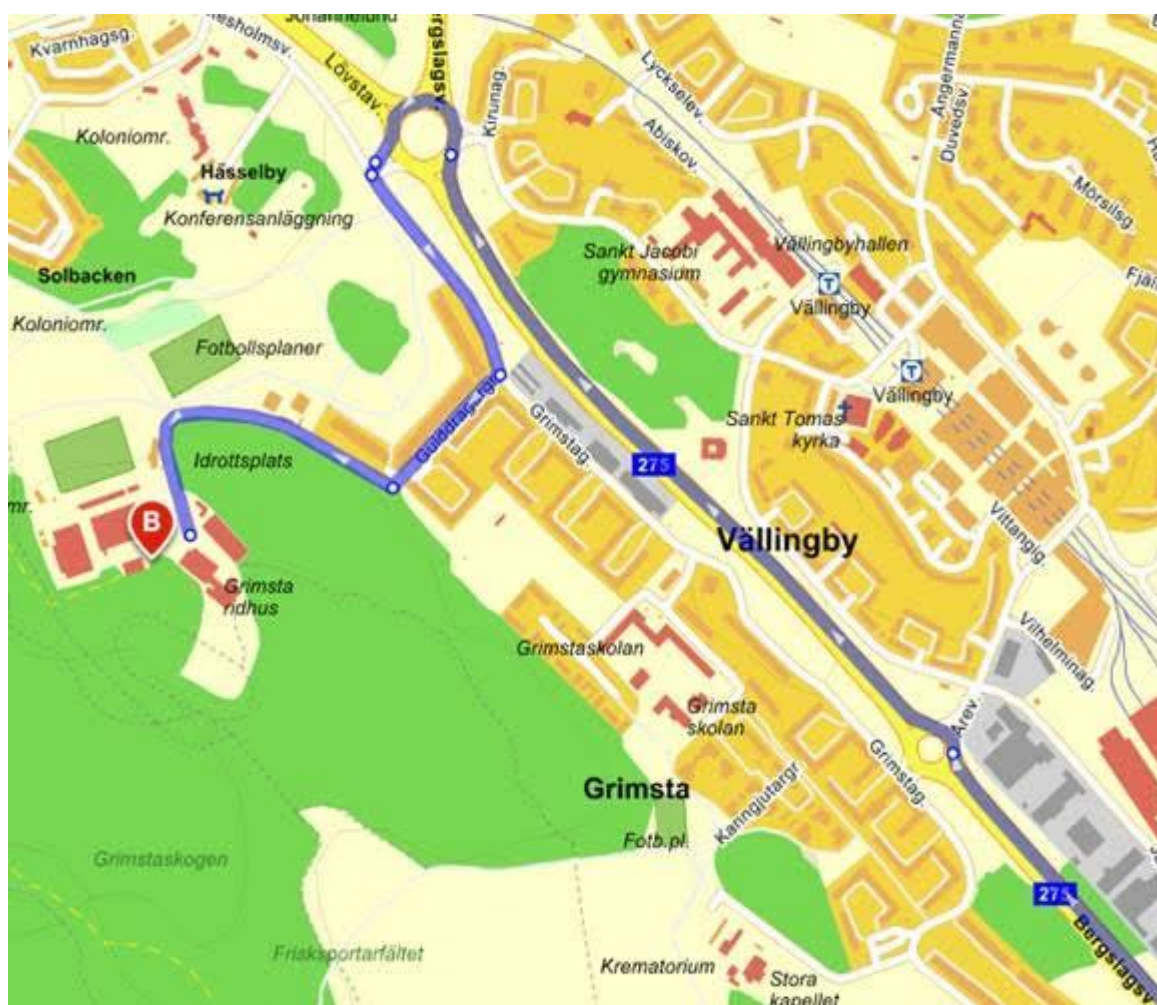

Parkering: på stora parkeringen innan ridhuset. Skyltat. Då det är en allmän parkering ber vi att du gör rent efter din häst. Många parkeringsplatser i anslutning till idrottsanläggningar är avgiftsbelagda. Så även Grimsta. Betalning via app. 8:-/timme.

Följ parkeringsvakternas anvisningar så att alla får plats. Meddela oss om ni kommer med lastbil/buss.

Frågor: Margareta Bjelkstrand, 070-313 35 58 el. ridklubbenvrs@gmail.com

Vägbeskrivning:

Från Stockholms City och Essingeleden: Kör Drottningholmsvägen mot Brommaplan. Rakt fram i Brommaplansrondellen. Fortsätt Bergslagsvägen mot Vällingby. Kör rakt fram i Vällingbyrondellen. Nästa rondell heter Bergslagsplan. Sväng vänster i rondellen (skyltning mot Hässelby Gård och Hässelby Slott) och direkt till vänster in på Grimstagatan. Sväng första höger in på Gulddragargränd och följ den vägen så långt det går så är du framme vid Vällingby Ridcenter, Grimsta IP.

Från E18: Vid Hjulstakorset sväng in på Bergslagsvägen (mot Hässelby/Vällingby). Vid Bergslagsplan kör rakt igenom rondellen (skyltning Hässelby Gård/Hässelby Slott) och sedan direkt vänster in på Grimstagatan. Sväng första höger in på Gulddragargränd och följ den vägen så långt det går så är du framme vid Vällingby Ridcenter, Grimsta IP.

HJÄRTLIGT VÄLKOMNA!