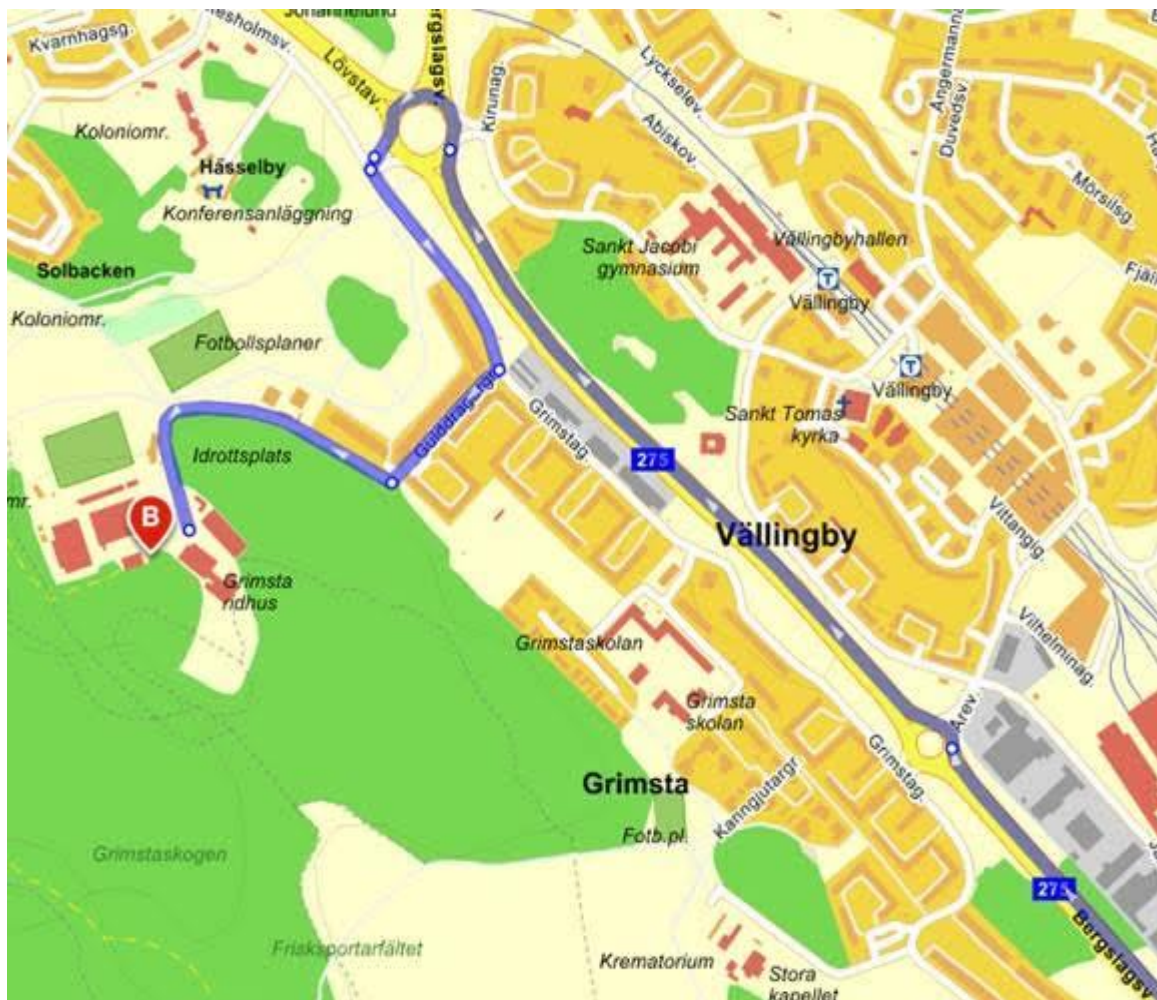

rondell heter Bergslagsplan. Sväng vänster i rondellen (skyltning mot Hässelby Gård och Hässelby Slott) och direkt till vänster in på Grimstagatan. Sväng första höger in på Gulddragargränd och följ den vägen så långt det går så är du framme vid Vällingby Ridcenter, Grimsta IP.

Från E18: Vid Hjulstakorset sväng in på Bergslagsvägen (mot Hässelby/Vällingby). Vid Bergslagsplan kör rakt igenom rondellen (skyltning Hässelby Gård/Hässelby Slott) och sedan direkt vänster in på Grimstagatan. Sväng första höger in på Gulddragargränd och följ den vägen så långt det går så är du framme vid Vällingby Ridcenter, Grimsta IP.

HJÄRTLIGT VÄLKOMNA!